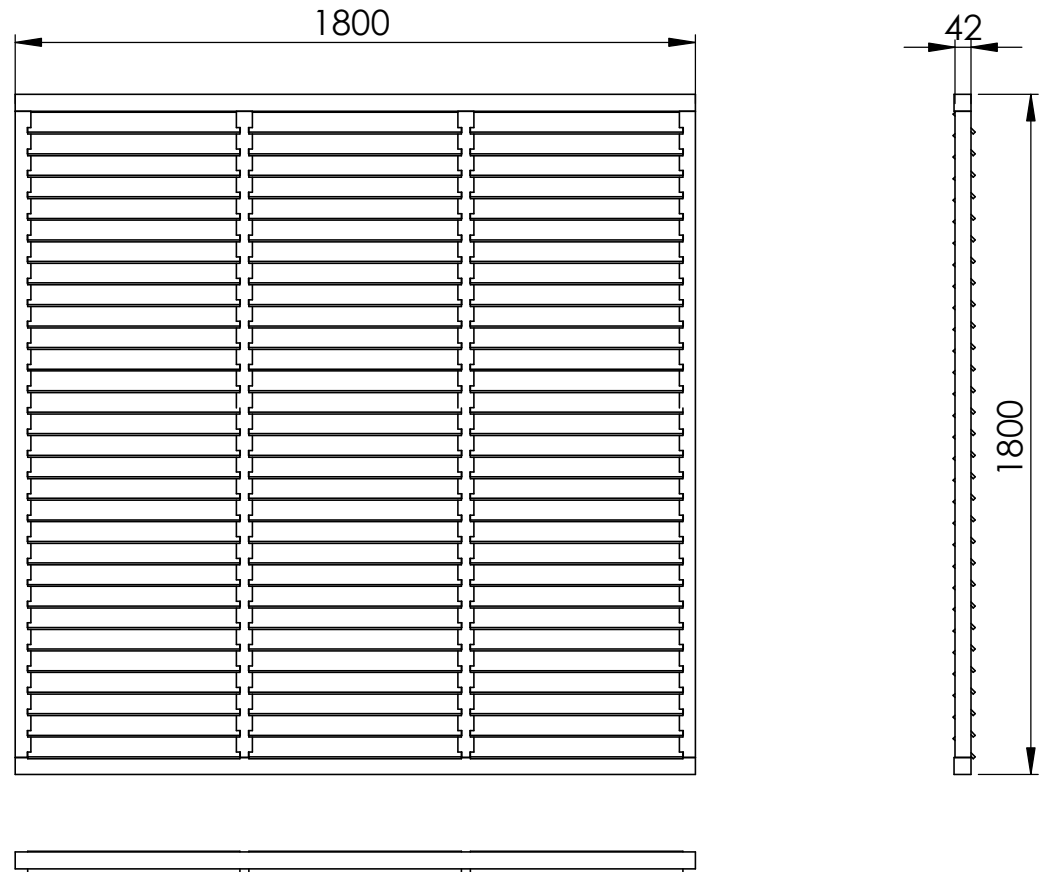

Tropical Scherm

Een exclusief scherm met schuinliggende horizontale latten gevat in een kader met pen- en gat verbinding. Dit scherm geeft optisch een open gevoel maar verhindert toch de doorkijk.

- Bangkirai (tropisch hardhout duurzaamheidsklasse 1)
- Wordt met 6 hechtingen vastgemaakt aan volle palen in hardhout.
- Kader: 42x42 mm
- Latten: 7x75 mm
- Afmetingen: 1800x1800mm

Panneau Tropical

Un panneau exclusief en bangkirai avec des lattes horizontales en biais, assemblées dans un cadre à tenon et mortaise. Ce panneau donne une sensation optique de limpidité, mais empêche les regards directs.

- Bangkirai (bois tropical classe de durabilité 1)
- A fixer avec 6 attaches à des poteaux pleins en bois tropical
- Cadre: 42x42 mm
- Lattes: 7x75 mm
- Dimensions: 1800x1800mm

TECHNISCHE FICHE / FICHE TECHNIQUE
Tropical Scherm / Panneau Tropical