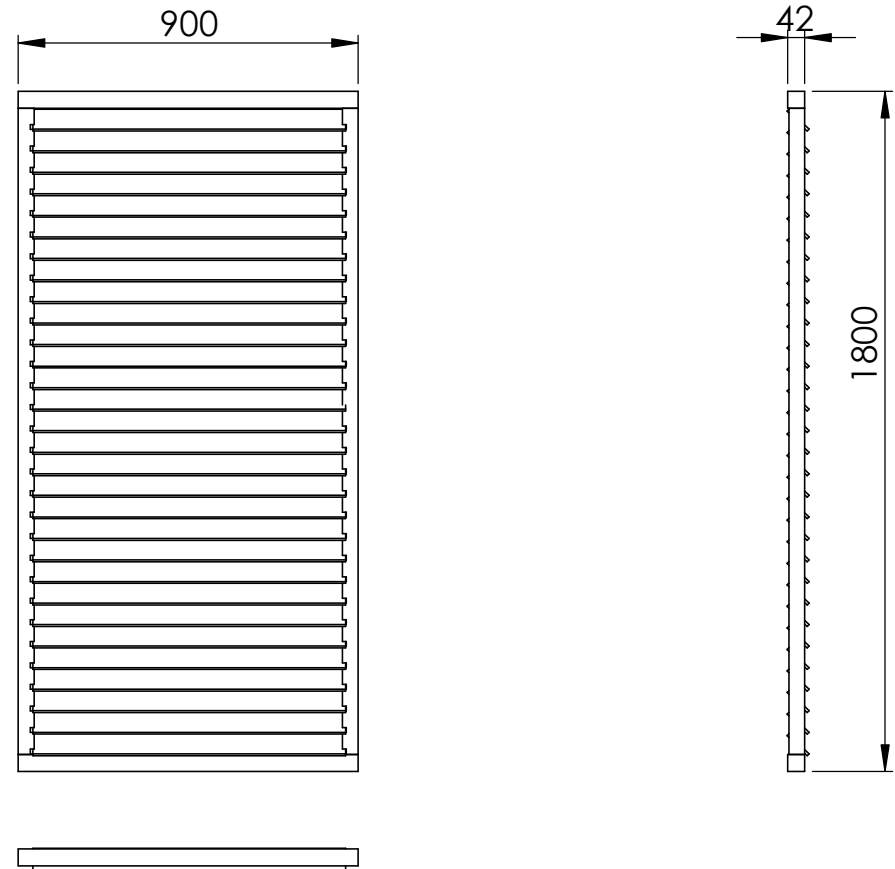

Tropical Scherm

Een exclusief scherm met schuinliggende horizontale latten gevat in een kader met pen- en gat verbinding. Dit scherm geeft optisch een open gevoel maar verhindert toch de doorkijk.

- Bangkirai (tropisch hardhout duurzaamheidsklasse 1)
- Wordt met 6 hechtingen vastgemaakt aan volle palen in hardhout.
- Kader: 42x42mm
- Latten: 7x75 mm
- Afmetingen: 1800x900mm

Panneau Tropical

Un panneau exclusief en bangkirai avec des lattes horizontales en biais, assemblées dans un cadre à tenon et mortaise. Ce panneau donne une sensation optique de limpidité, mais empêche les regards directs.

- Bangkirai (bois tropical classe de durabilité 1)
- A fixer avec 6 attaches à des poteaux pleins en bois tropical
- Cadre: 42x42 mm
- Lattes: 7x75 mm
- Dimensions: 1800x900mm

TECHNISCHE FICHE / FICHE TECHNIQUE
Tropical Scherm / Panneau Tropical