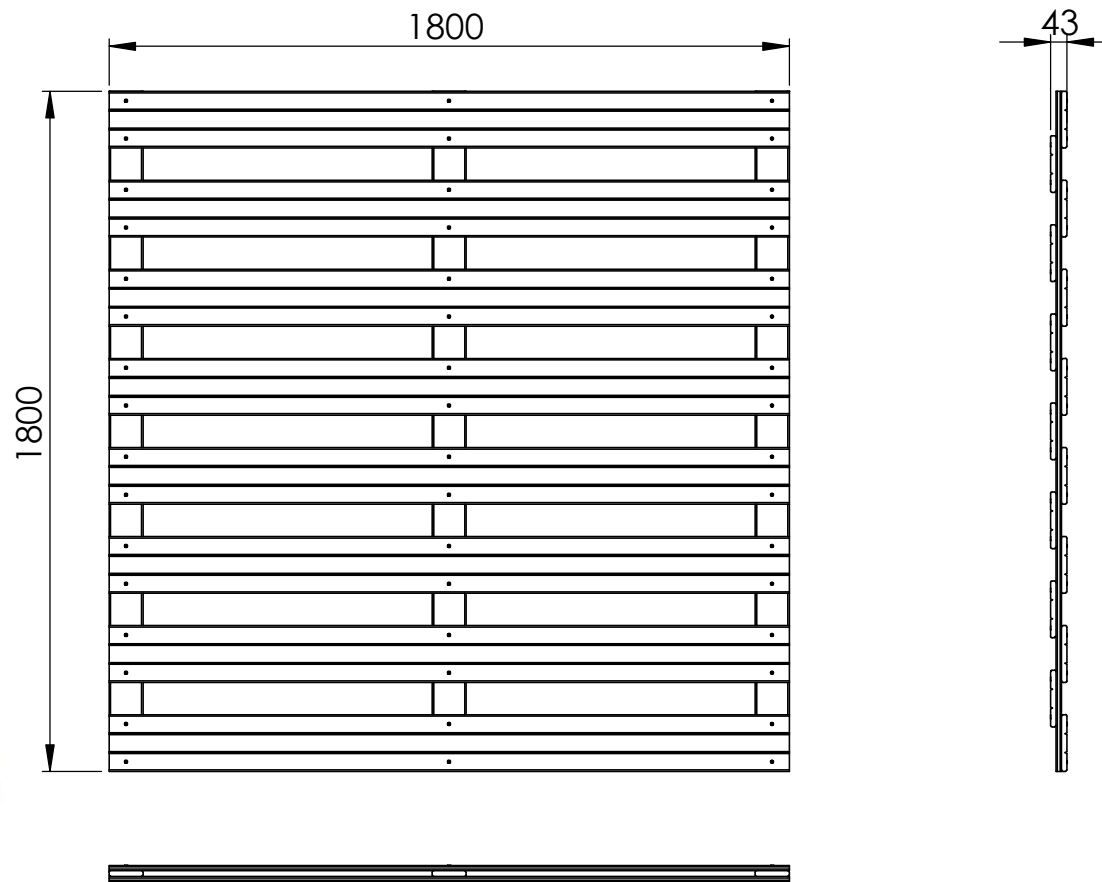

PUERTO RICO

Dit scherm kan zowel horizontaal als verticaal geplaatst worden.

- Onbehandeld hardhout (duurzaamheidsklasse 1 à 2)
- Planken voorzien van 2 V-groeven
- Volledig gemaakt met inox schroeven
- Wordt met 6 hechtingen vastgemaakt aan volle palen in hardhout.
- Planken: 14x150 mm
- Latten: 15x90 mm

PUERTO RICO

Ce panneau peut être placé horizontalement ou verticalement.

- Bois tropical non traité (classe de durabilité 1 à 2)
- Planches avec des rainures en V
- Vissé avec des vis en inox
- A fixer avec 6 attaches à des poteaux pleins en bois tropical
- Planches: 14 x 150 mm
- Lattes: 15 x 90 mm