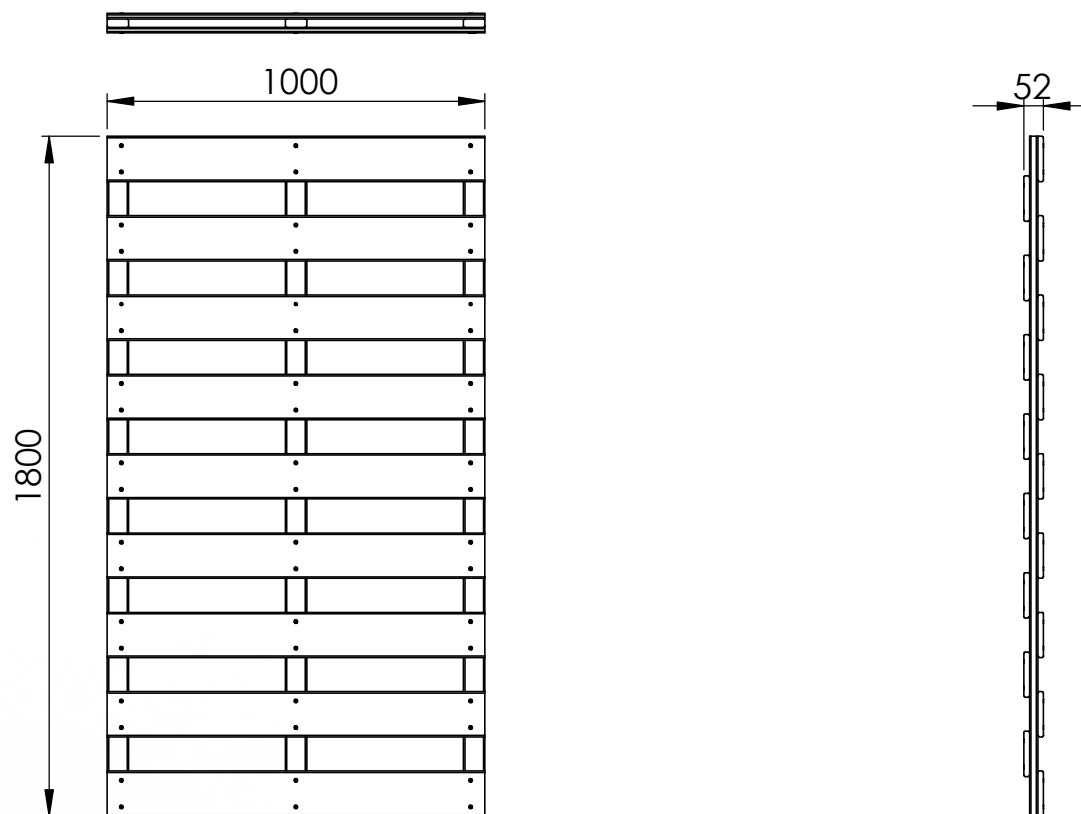

HORIZON

Een volledig gesloten en zeer stevig scherm
in gesloten horizontale planken.

- Drukgeïmpregneerd
- Met inox schroeven vastgehecht
- 3 verticale tussenlatten
- Wordt met 4 of 6 hechtingen vastgemaakt aan volle houten palen
of past in betonnen gleufpalen.
- Planken: 15 x 120 mm
- Dwarzlatten: 22 x 57 mm

HORIZON

Un panneau fermé solide.

- Imprégné sous pression
- Vissé avec des vis en inox
- 3 lattes verticales
- A fixer avec 4 ou 6 attaches à des poteaux pleins en bois
ou à placer avec des poteaux à rainures en béton
- Planches: 15 x 120 mm
- Lattes verticales: 22 x 57 mm