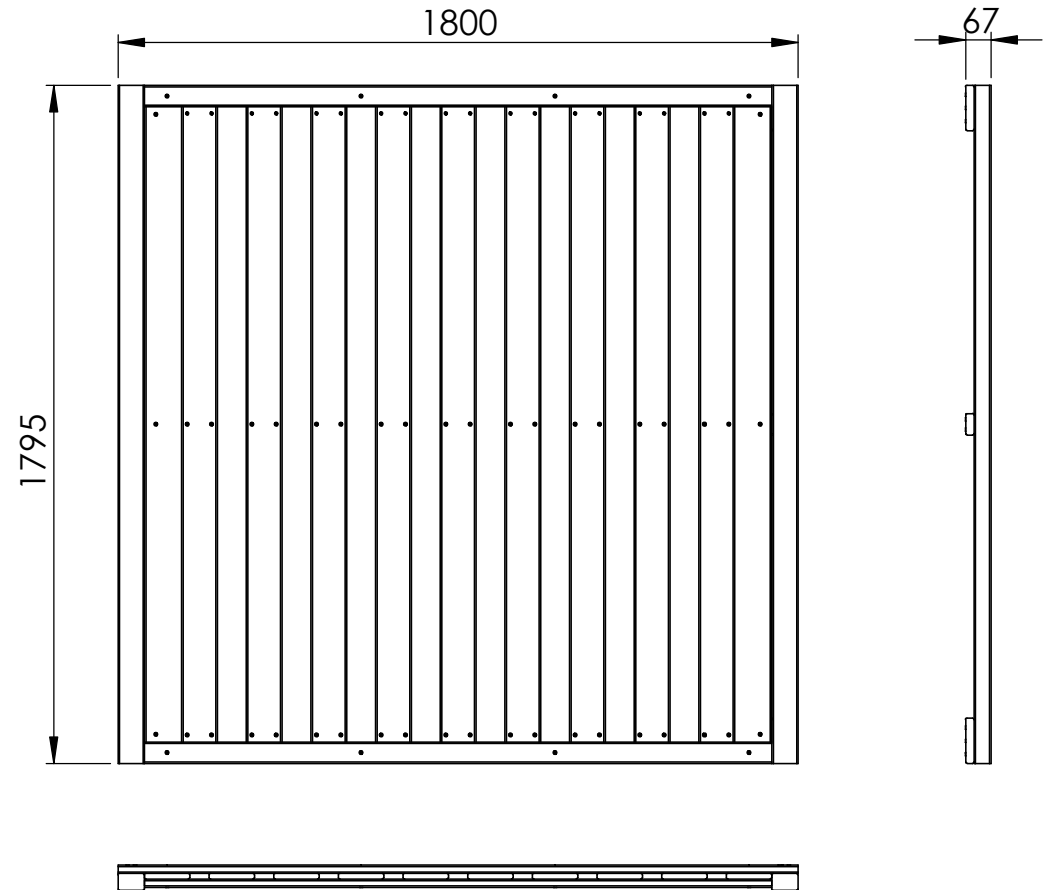

CLASSIC

Het sterkste en meest prestigieuze Houtland-scherm.
Volledig omkaderd met daarin elkaar overlappende planken.

- Drukgeïmpregneerd
- De voor- en achterzijde zijn verschillend van uitzicht
- Met inox schroeven vastgemaakt
- Wordt met 6 hechtingen vastgemaakt aan volle houten palen
- Maatwerk is mogelijk
- Kader: 45 x 70 mm, 22 x 57 mm en 22 x 120 mm
- Planken: 16 x 95 mm en 15 x 120mm

CLASSIC

Le panneau le plus solide et le plus prestigieux de la gamme. A planches chevauchantes et complètement encadré.

- Imprégné sous pression
- Le devant et la face arrière sont différents
- Vissé avec des vis en inox
- A fixer avec 4 ou 6 attaches à des poteaux pleins en bois.
- La fabrication sur mesure est possible
- Cadre: 45 x 70 mm, 22 x 57 mm et 22 x 120mm
- Planches: 16 x 65 mm et 15 x 120mm