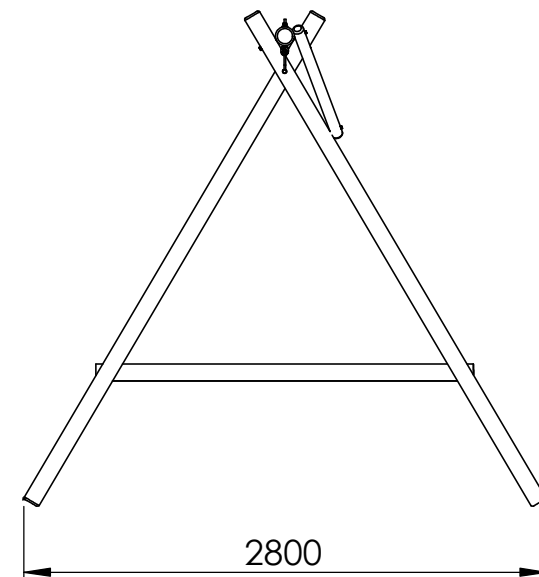

## Enkele schommel

Aanbouwelement voor platform met glijbaan, klimmuur en klimnet.

Afmetingen: 2,50 x 2,80 x 2,65 m

## Balançoire seule

Élément d'ajout pour plate-forme avec toboggan, mur à grimper et filet.

Dimension: 2,50 x 2,80 x 2,65 m

501

TECHNISCHE FICHE / FICHE TECHNIQUE  
Enkele schommel / Balançoire seule

24/05/2023