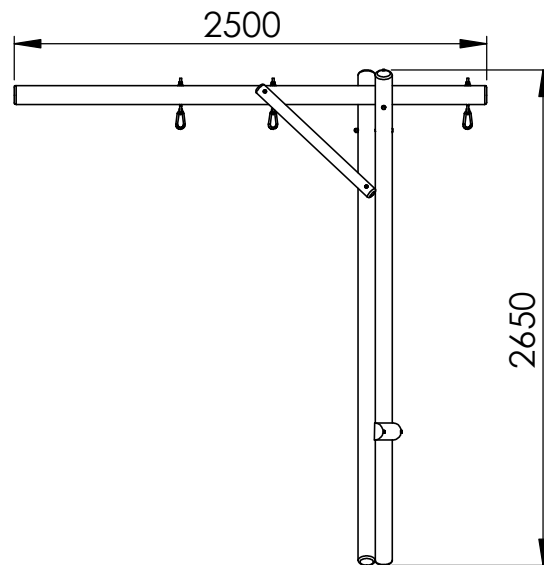

## Enkele schommel

Aanbouwelement voor platform met glijbaan, klimmuur en klimnet.

Afmetingen: 2,50 x 2,80 x 2,65 m

## Balançoire seule

Élément d'ajout pour plate-forme avec toboggan, mur à grimper et filet.

Dimension: 2,50 x 2,80 x 2,65 m

501

TECHNISCHE FICHE / FICHE TECHNIQUE  
Enkele schommel / Balançoire seule

24/05/2023