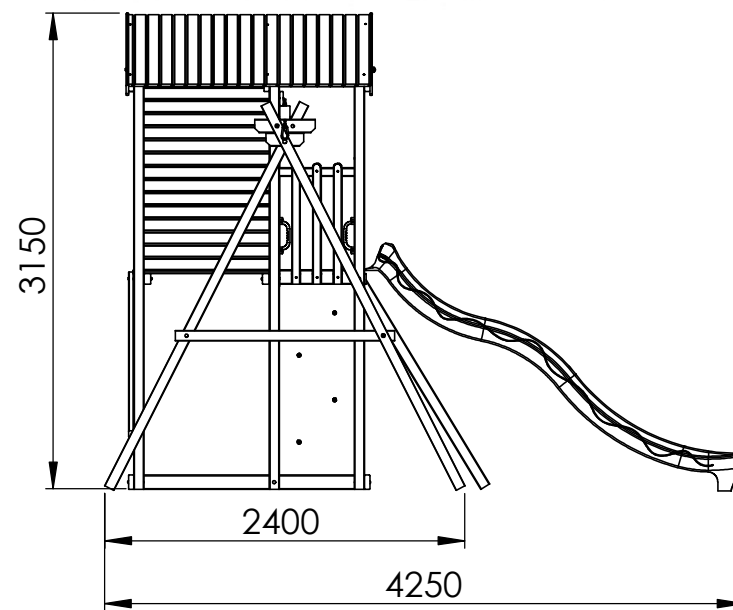

BOOMHUT + Grote vierkantschommel

REFUGE + Maxi-portique d'ajout

650+
602

TECHNISCHE FICHE / FICHE TECHNIQUE
Grote vierkantschommel /Maxi-portique d'ajout

17/11/2023

HOUTLAND GARDEN BV
Eegene 45
B-9200 Dendermonde
+32 (0) 52 42 26 06
www.houtland.be