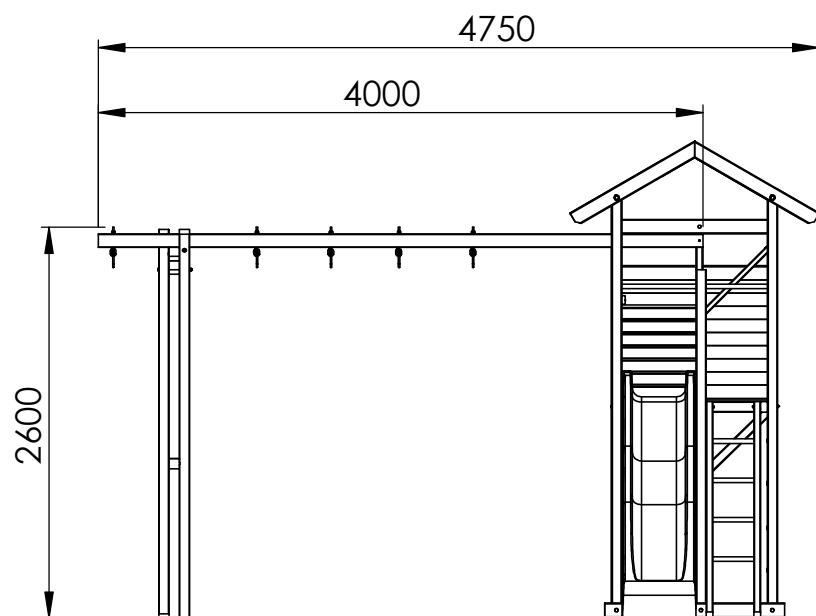

BOOMHUT + Grote vierkantschommel

REFUGE + Maxi-portique d'ajout

650+
602

TECHNISCHE FICHE / FICHE TECHNIQUE
Grote vierkantschommel /Maxi-portique d'ajout

17/11/2023

HOUTLAND GARDEN BV
Eegene 45
B-9200 Dendermonde
+32 (0) 52 42 26 06
www.houtland.be