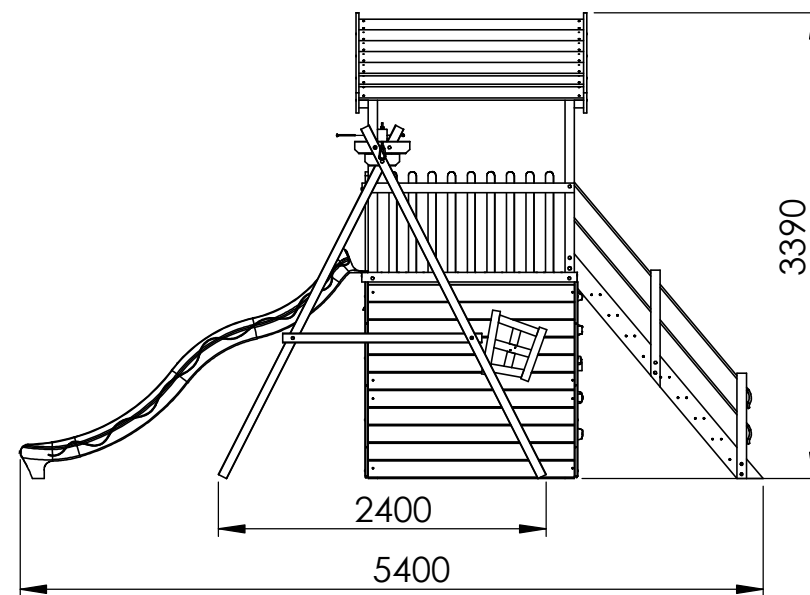

# SUPERETTE + Grote vierkantschommel

## SUPERETTE + Maxi-portique d'ajout

941+  
602

TECHNISCHE FICHE / FICHE TECHNIQUE  
Grote vierkantschommel / Maxi-portique d'ajout

23/02/2023

mm

HOUTLAND GARDEN BV  
Eegene 45  
B-9200 Dendermonde  
+32 (0) 52 42 26 06  
www.houtland.be