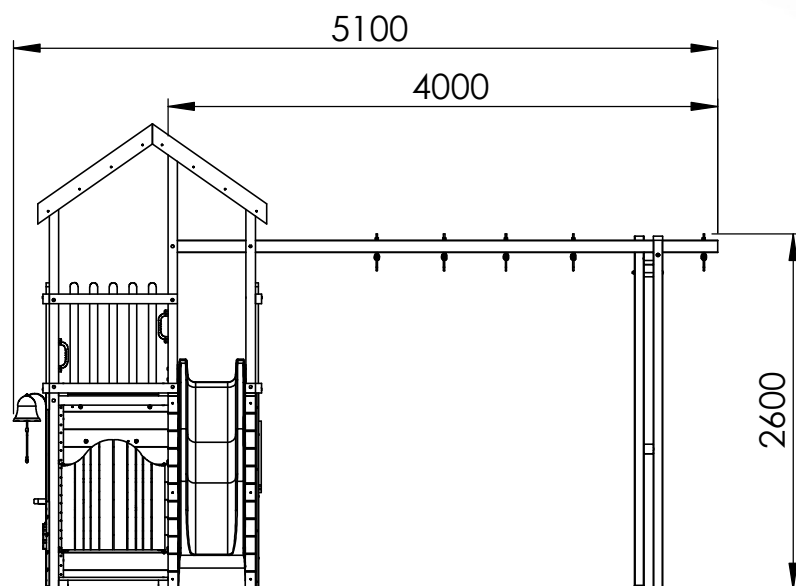

# SUPERETTE + Grote vierkantschommel

## SUPERETTE + Maxi-portique d'ajout

941+  
602

TECHNISCHE FICHE / FICHE TECHNIQUE  
Grote vierkantschommel / Maxi-portique d'ajout

23/02/2023

mm

HOUTLAND GARDEN BV  
Eegene 45  
B-9200 Dendermonde  
+32 (0) 52 42 26 06  
www.houtland.be