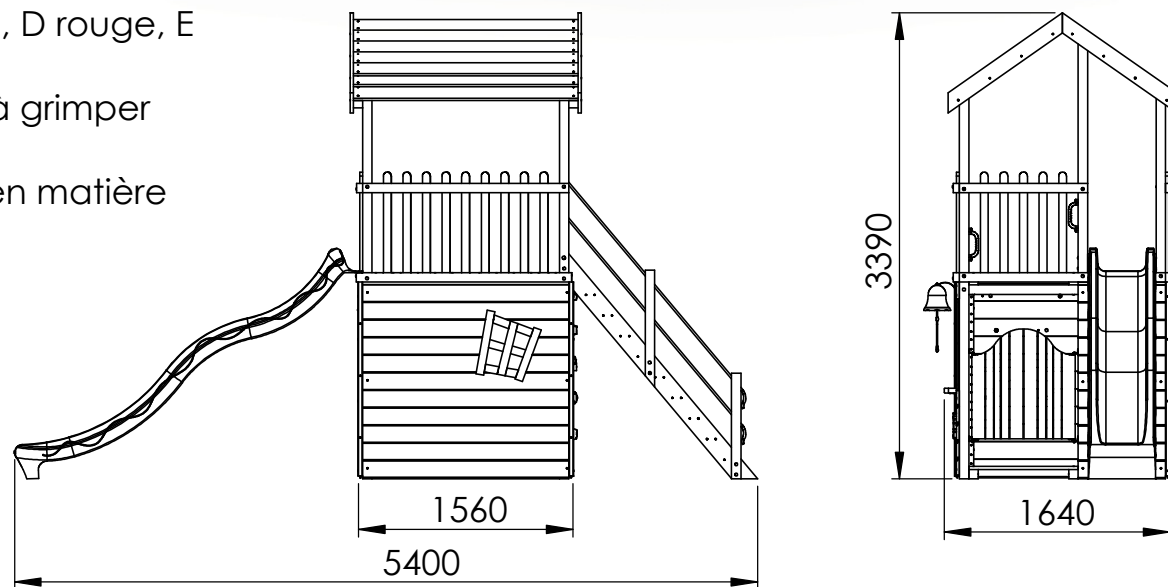

941 - Superette

Superette bevat standaard:

- > 3 m lange glijbaan (A geel, B groen, C blauw, D rood, E roos)
- > Een klimmuur met klimgrepen en klimblokken
- > trap met touwleuning
- > Appel en ijs pictogram in kunststof
- > set handvaten
- > 2 klapdeuren
- > een raam
- > een bel

Afmetingen: 5,4m x 1,64m x 3,39m

Houtsoort: Rood Noors grenen drukgeïmpregneerd

941 - Superette

Superette comprend:

- > Un toboggan de 300 cm (A jaune, B vert, C bleu, D rouge, E rose)
- > Un mur d'escalade avec prises et blocs en bois à grimper
- > escalier avec garde-corps en corde tresse
- > pictogramme de pomme et de crème glacée en matière synthétique
- > Set de poignées
- > portes a pivot
- > une fenêtre
- > une cloche

Dimension: 5,4m x 1,64m x 3,39m

Bois: Pin du Nord imprégné sous pression

941

TECHNISCHE FICHE / FICHE TECHNIQUE

Superette

6/02/2023

HOUTLAND GARDEN BV
Eegene 45
B-9200 Dendermonde
+32 (0) 52 42 26 06
www.houtland.be