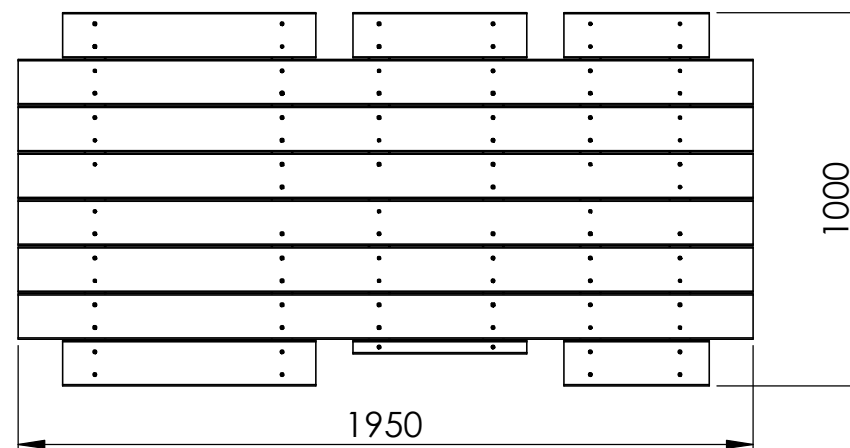

AFDEKPLAAT VOOR MULTITOREN #902

Aanbouwelement voor multitoren #900

Afmetingen: 195 x 100 x 5 cm (LxBxH)

COUVERCLE POUR MULTITOUR #902

Élément d'ajout pour multitour #900

Dimensions: 195 x 100 x 5 cm (LxLxH)

902

TECHNISCHE FICHE / FICHE TECHNIQUE
Afdekplaat voor multitoren / Couvercle pour multitour

24/11/2023

mm

HOUTLAND GARDEN BV
Eegene 45
B-9200 Dendermonde
+32 (0) 52 42 26 06
www.houtland.be