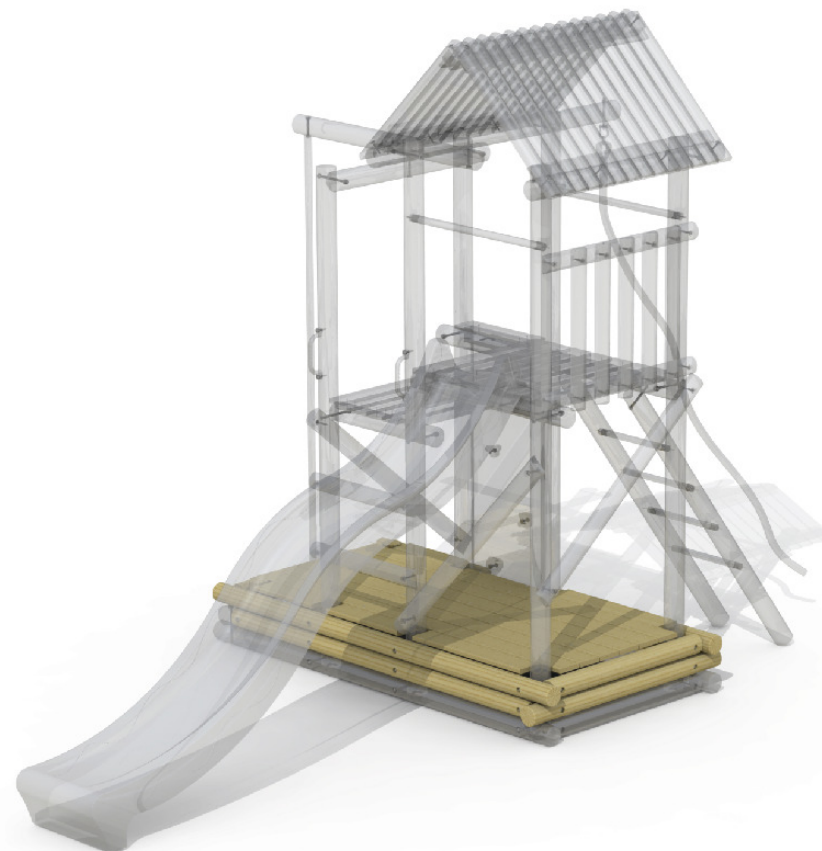

AFDEKPLAAT VOOR MULTITOREN #902

Aanbouwelement voor multitoren #900

Afmetingen: 195 x 100 x 5 cm (LxBxH)

COUVERCLE POUR MULTITOUR #902

Élément d'ajout pour multitour #900

Dimensions: 195 x 100 x 5 cm (LxLxH)

902

TECHNISCHE FICHE / FICHE TECHNIQUE
Afdekplaat voor multitoren / Couvercle pour multitour

24/11/2023

mm

HOUTLAND GARDEN BV
Eegene 45
B-9200 Dendermonde
+32 (0) 52 42 26 06
www.houtland.be