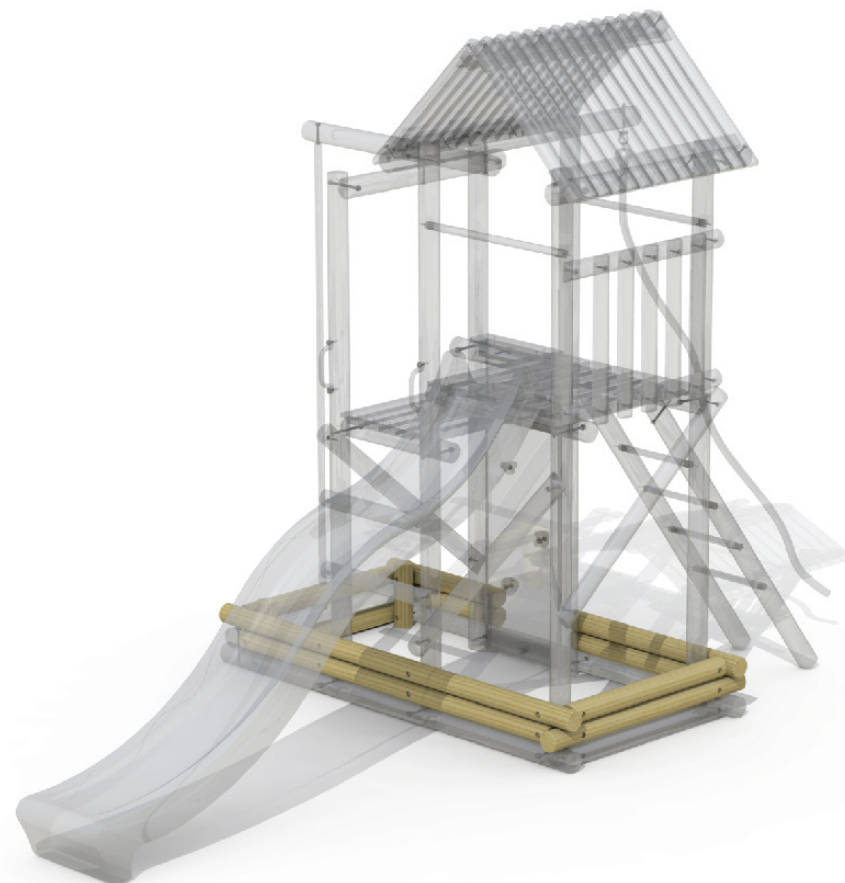

## ZANDBAK MET ZEIL VOOR MULTITOREN #901

Aanbouwelement voor multitoren #900

Afmetingen: 215 x 120 x 30 cm (LxBxH)

## BAC A SABLE AVEC TOILE POUR MULTITOUR #901

Élément d'ajout pour multitour #900

Dimensions: 215 x 120 x 30 cm (LxLxH)

901

TECHNISCHE FICHE / FICHE TECHNIQUE

Zandbak met zeil voor multitoren / Bac a sable avec toile pour multitour