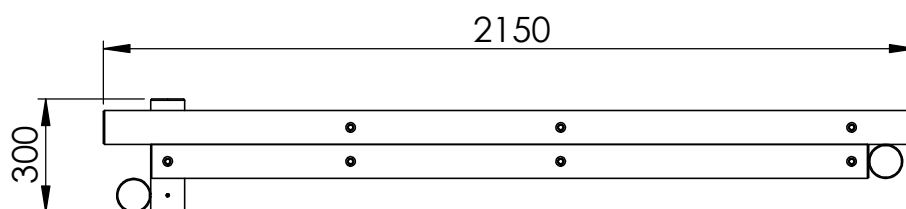

## ZANDBAK MET ZEIL VOOR MULTITOREN #901

Aanbouwelement voor multitoren #900

Afmetingen: 215 x 120 x 30 cm (LxBxH)

## BAC A SABLE AVEC TOILE POUR MULTITOUR #901

Élément d'ajout pour multitour #900

Dimensions: 215 x 120 x 30 cm (LxLxH)

901

TECHNISCHE FICHE / FICHE TECHNIQUE

Zandbak met zeil voor multitoren / Bac a sable avec toile pour multitour