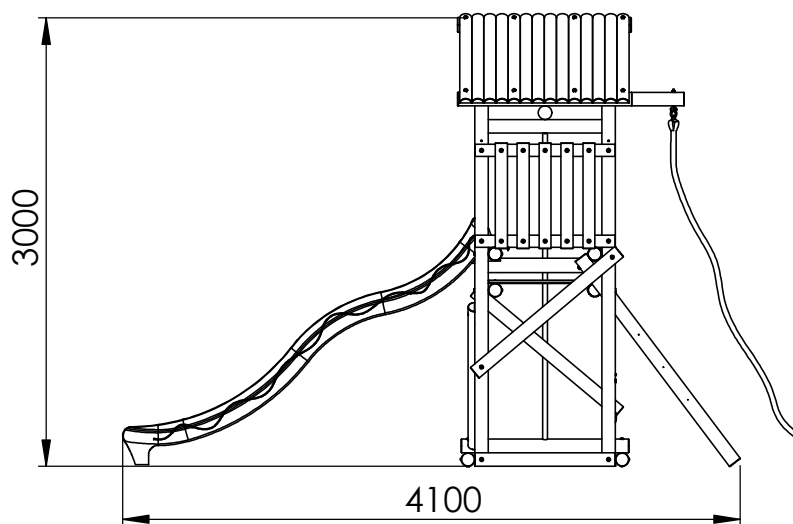

# Multitoren #0900

Inbegrepen:

- Klimmuur met klimgrepen
- Schuine trap
- Glijstang
- Speelhuisje met dak en 2 verdiepingen
- Verticale ladder
- Klimtouw

Exclusief:

- Glijbaan
- 4 grondankers (zijn noodzakelijk)

Uitbreidbaar met aanbouwelementen en toebehoren

Drukgeïmpregneerd rood Noors grenen

Lengte: 4100 mm

Breedte: 2150 mm

Hoogte: 3000 mm

0900

TECHNISCHE FICHE / FICHE TECHNIQUE

Multitoren #0900