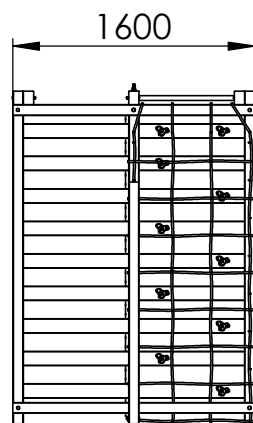

JUNGLE KLIM #0882

- Uitgebreid standaardtoestel uit drukgeïmpregneerd rood Noors grenen
- Inbegrepen:
 - Klimmuur met klimgrepen
 - Apenbrug
 - Schommel
 - Voetbaldoel
 - Rekstok
- Exclusief 4 grondankers (zijn noodzakelijk)
- Extra toebehoren naar keuze
- Afmetingen: 455 x 160 x 220 cm (LxBxH)

JUNGLE KLIM #0882

- Jeu standard complet en pin impregné sous pression
- Inclus:
 - Un mur à grimper avec des prises d'escalade
 - Barre à singe
 - Barre de culbute
 - But de football
 - Balançoire
- Excluant 4 ancrages au sol (obligatoires)
- Les agrès sont au choix
- Afmetingen: 455 x 160 x 220 cm (LxLxH)