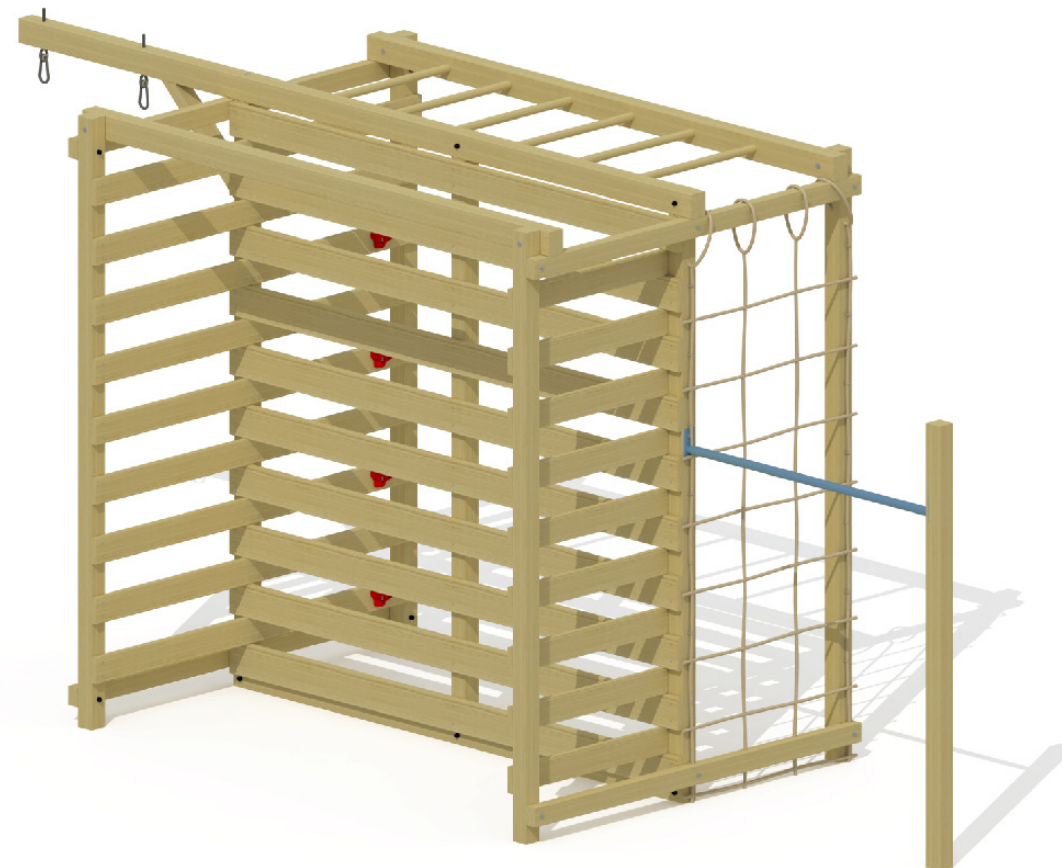

JUNGLE KLIM #0882

- Uitgebreid standaardtoestel uit drukgeïmpregneerd rood Noors grenen
- Inbegrepen:
 - Klimmuur met klimgrepen
 - Apenbrug
 - Schommel
 - Voetbaldoel
 - Rekstok
- Exclusief 4 grondankers (zijn noodzakelijk)
- Extra toebehoren naar keuze
- Afmetingen: 455 x 160 x 220 cm (LxBxH)

JUNGLE KLIM #0882

- Jeu standard complet en pin impregné sous pression
- Inclus:
 - Un mur à grimper avec des prises d'escalade
 - Barre à singe
 - Barre de culbute
 - But de football
 - Balançoire
- Excluant 4 ancrages au sol (obligatoires)
- Les agrès sont au choix
- Afmetingen: 455 x 160 x 220 cm (LxLxH)