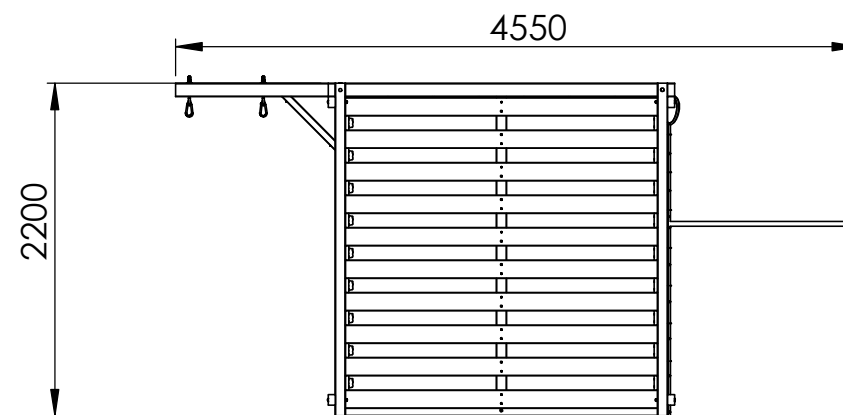

JUNGLE KLIM #0882

- Uitgebreid standaardtoestel uit drukgeïmpregneerd rood Noors grenen
- Inbegrepen:
 - Klimmuur met klimgrepen
 - Apenbrug
 - Schommel
 - Voetbaldoel
 - Rekstok
- Exclusief 4 grondankers (zijn noodzakelijk)
- Extra toebehoren naar keuze
- Afmetingen: 455 x 160 x 220 cm (LxBxH)

JUNGLE KLIM #0882

- Jeu standard complet en pin impregné sous pression
- Inclus:
 - Un mur à grimper avec des prises d'escalade
 - Barre à singe
 - Barre de culbute
 - But de football
 - Balançoire
- Excluant 4 ancrages au sol (obligatoires)
- Les agrès sont au choix
- Afmetingen: 455 x 160 x 220 cm (LxLxH)