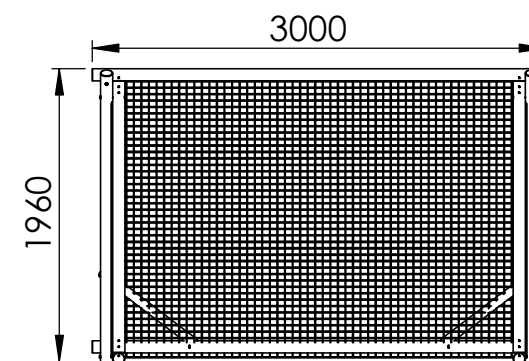

VOETBALGOAL #881

Net inbegrepen

Afmetingen: 300 x 130 x 196 cm (LxBxH)

BUT #881

Filet inclus

Dimensions: 300 x 130 x 196 cm (LxLxH)

881

TECHNISCHE FICHE / FICHE TECHNIQUE
Voetbalgoal / But