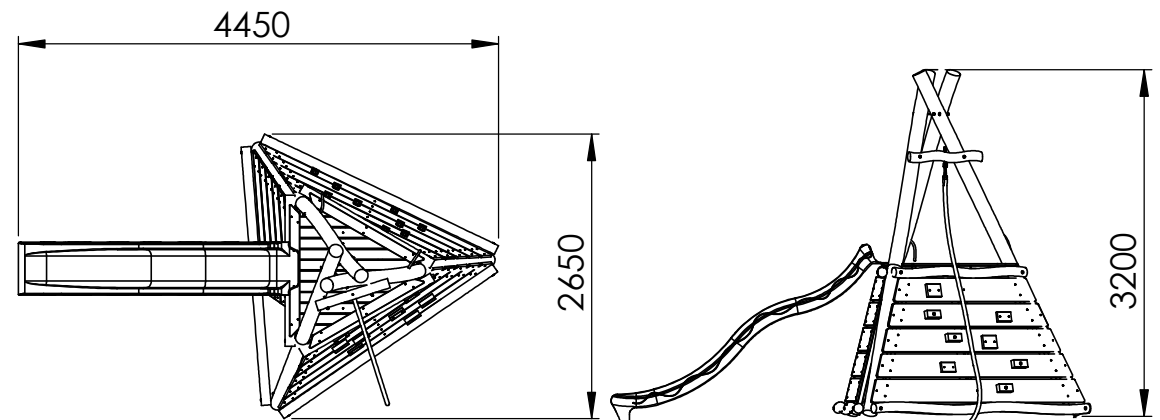

Exclusief:

- Glijbaan

Uitbreidbaar met aanbouwelementen en extra toebehoren

Afmetingen: 445 x 265 x 320 cm (lxbxh)

# 0704 - TIPI IN ROBINIER

Jeu de base complet en robinier

Inclus:

- Un mur à grimper avec des prises d'escalade en padouck et robinier
- Un corde
- L'espace clos et confortable permet à votre enfant de vivre des expériences uniques et de laisser libre cours à son imagination.
- Jeu de cordes faisant office de poignées en haut de la plate-forme

Exclus:

- Un toboggan

Peut être complété avec des éléments d'ajout et des agrès.

Dimension: 445 x 265 x 320 cm (lxlxh)

0704

TECHNISCHE FICHE / FICHE TECHNIQUE

Tipi / Tipi

17/11/2023