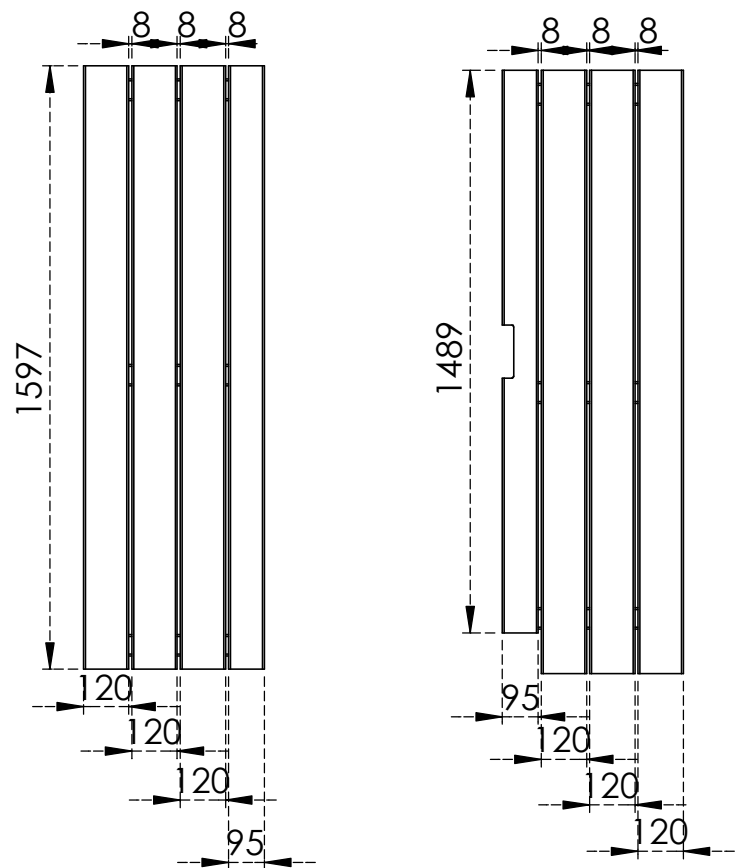

afdekplaat voor boomhut

Couvercle pour refuge

652

TECHNISCHE FICHE / FICHE TECHNIQUE
Deksel zandbak 652

19/10/2021

HOUTLAND GARDEN BV
Eegene 45
B-9200 Dendermonde
+32 (0) 52 42 26 06
www.houtland.be