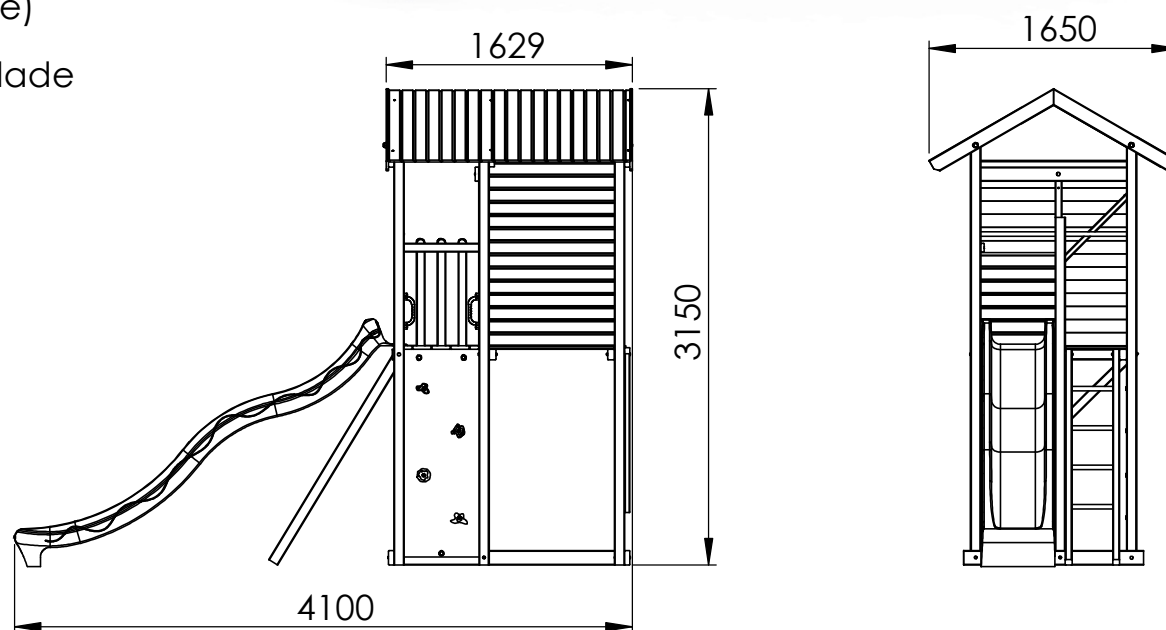

## 650 - Boomhut

De boomhut bevat standaard:

- > Een 3 m lange glijbaan (A geel, B groen, C blauw)
- > Een trap
- > Een klimmuur met klimgrepen

afmetingen:

4.10 x 1.65 x 3.15 (L/B/H)

## 650 - Refuge

Le refuge comprend:

- > Un toboggan 3 m ( A jaune, B vert, C blue)
- > Un escalier
- > un mur à grimper avec des prises d'escalade

dimensions:

4.10 X 1.65 X 3.15 (L/L/H)

650

TECHNISCH FICHE / FICHE TECHNIQUE  
BOOMHUT/REFUGE