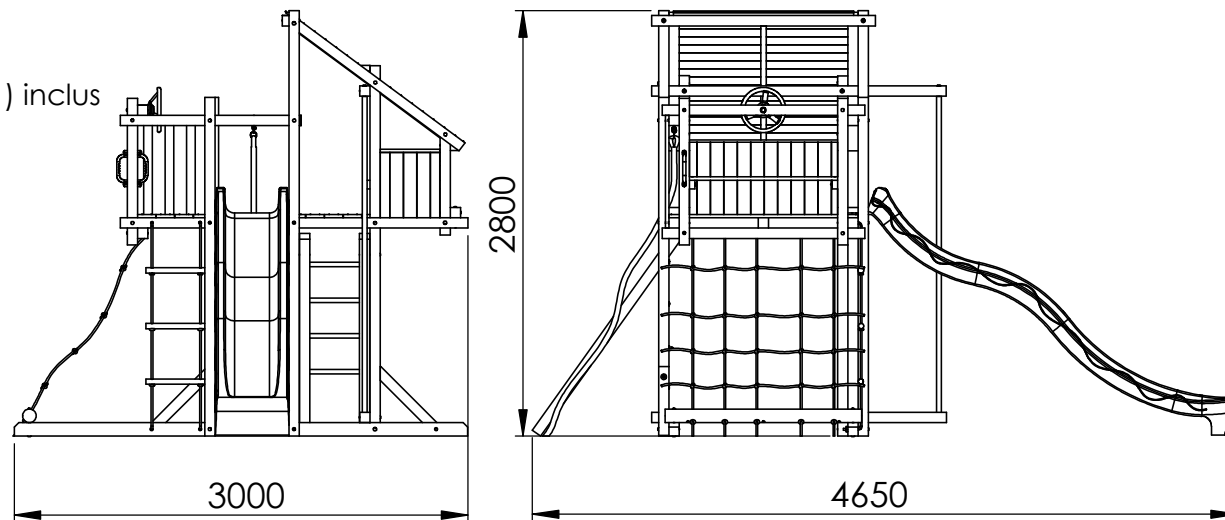

Speelhut

Uitbreidbaar met verschillende aanbouwelementen (601, 602, 611) en toebehoren. Let op: 4 grondankers zijn noodzakelijk.

De speelhut bevat standaard:

- 3m lange glijbaan (A geel, B groen, C blauw, D rood, E roos) inbegrepen
- Een klimmuur met klimtouw en klimgrepen
- Een trap
- Een klimnet
- Een touwladder
- Een glijstang
- Een ruim speelhuisje met dak
- Een zitbankje
- Een stuurtje

Lengte: 3000 mm
Breedte: 4650 mm
Hoogte: 2800 mm

Tour cabane

Peut être combinée avec une balançoire d'ajout (601, 602, 611).

Les agrès sont au choix. Attention: 4 ancrs obligatoires.

La tour cabane comprend:

- Un toboggan 3m (A jaune, B vert, C bleu, D rouge, E rose) inclus
- Un mur à grimper avec corde et prises d'escalade
- Un escalier
- Un filet
- Une échelle de corde
- Un mât de pompiers
- Une maisonnette avec toit
- Une banquette
- Une volant

Longueur: 3000 mm
Largeur: 4650 mm
Hauteur: 2800 mm

610

TECHNISCHE FICHE / FICHE TECHNIQUE

Speelhut /Tour cabane

15/11/2023

HOUTLAND GARDEN BV
Eegene 45
B-9200 Dendermonde
+32 (0) 52 42 26 06
www.houtland.be