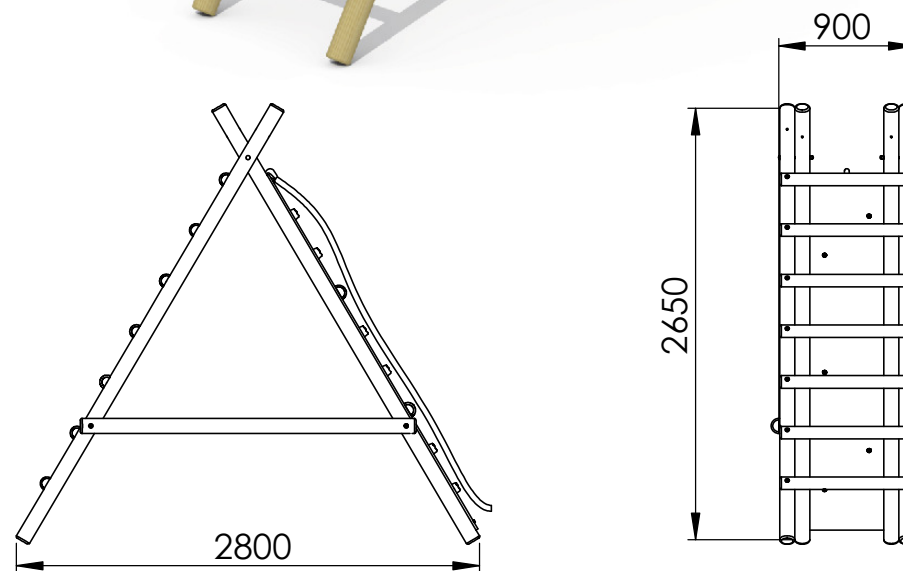

## #510 KLIMMUUR

Basistoestel uit drukgeïmpregneerd rood Noors grenen

- Inclusief:
  - Klimgrepen in kunsthars
- Exclusief:
  - 4 grondankers zijn noodzakelijk en niet inbegrepen
- Uitbreidbaar met extra toebehoren
- Altijd combineren met aanbouwschommel (0501, 0502, 0516) omwille van de stabiliteit

280 x 90 x 265 cm (L/B/H)

## #510 MUR À GRIMPER

Jeu de base en pin imprégné sous pression

- Inclus:
  - Prises d'escalade en résine synthétique et corde à grimper
- Exclus:
  - 4 ancrs obligatoires et pas inclus
- Les agrès sont au choix.
- Toujours à combiner avec une balançoire d'ajout pour des raisons de stabilité (501, 502, 516).

280 x 90 x 265 cm (L/L/H)

510

TECHNISCHE FICHE / FICHE TECHNIQUE

Klimmuur / Mur à grimper

7/11/2023

HOUTLAND GARDEN BV  
Eegene 45  
B-9200 Dendermonde  
+32 (0) 52 42 26 06  
www.houtland.be