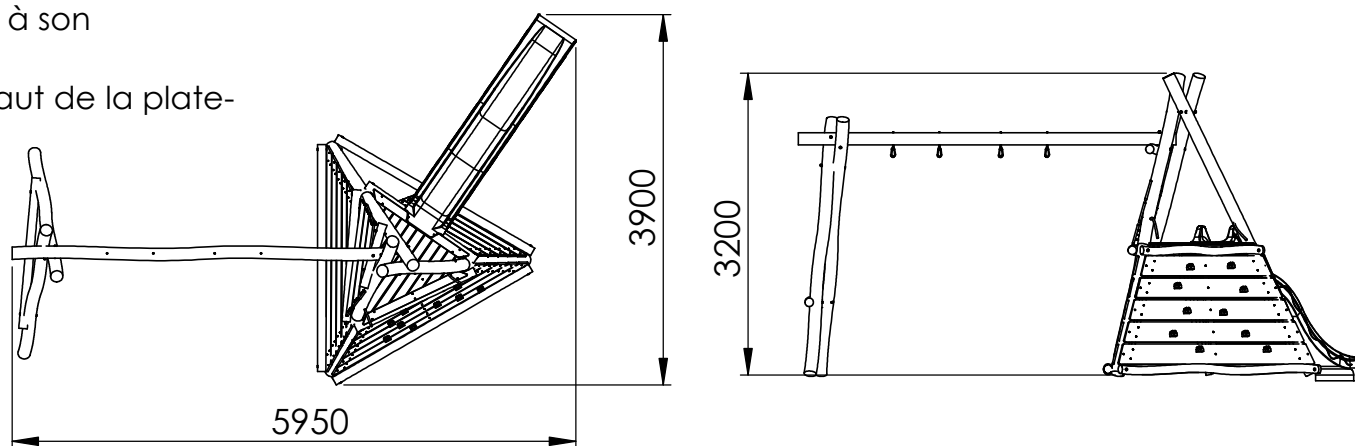

705 - TIPI MET DUBBELE SCHOMMEL

Uitgebreid standaardtoestel uit robinia

Inbegrepen:

- Klimmuur met klimgrepen in padouk
- Afgesloten cosy plekje zorgt voor een unieke ervaring en veel fantasie
- Set touwtjes die dienst doen als handvaten bovenaan het platform

Exclusief:

- Glijbaan

Uitbreidbaar met extra toebehoren

Afmetingen: 595 x 390 x 320 cm (LxBxH)

705 - TIPI AVEC BALANACOIR DOUBLE

Jeu de standard complet en robinier

Inclus:

- Un mur à grimper avec des prises d'escalade en padouk
- L'espace clos et confortable permet à votre enfant de vivre des expériences uniques et de laisser libre cours à son imagination.
- Jeu de cordes faisant office de poignées en haut de la plateforme

Exclus:

- Un toboggan

Peut être complété avec des agrès.

Dimension: 595 x 390 x 320 cm (lxxh)

705

TECHNISCHE FICHE / FICHE TECHNIQUE
Tipi met dubbele schommel / Tipi avec balançoire double

17/11/2023

HOUTLAND GARDEN BV
Eegene 45
B-9200 Dendermonde
+32 (0) 52 42 26 06
www.houtland.be